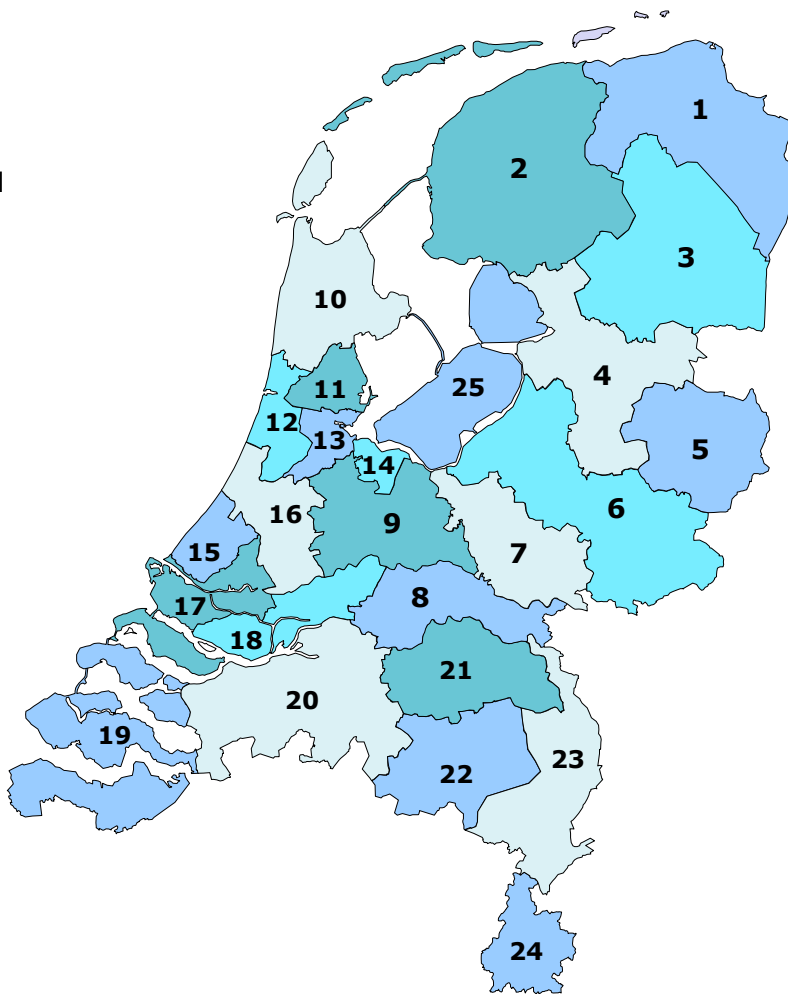

25 Veiligheidsregio's

- 1 Groningen
- 2 Fryslan
- 3 Drenthe
- 4 IJsselland
- 5 Twente
- 6 Noord- en Oost-Gelderland
- 7 Gelderland-Midden
- 8 Gelderland-Zuid
- 9 Utrecht
- 10 Noord-Holland-Noord
- 11 Zaanstreek-Waterland
- 12 Kennemerland
- 13 Amsterdam-Amstelland
- 14 Gooi en Vechtstreek
- 15 Haaglanden
- 16 Hollands Midden
- 17 Rotterdam-Rijnmond
- 18 Zuid-Holland-Zuid
- 19 Zeeland
- 20 Midden- en West-Brabant
- 21 Brabant-Noord
- 22 Zuid-Oost Brabant
- 23 Limburg-Noord
- 24 Zuid-Limburg
- 25 Flevoland